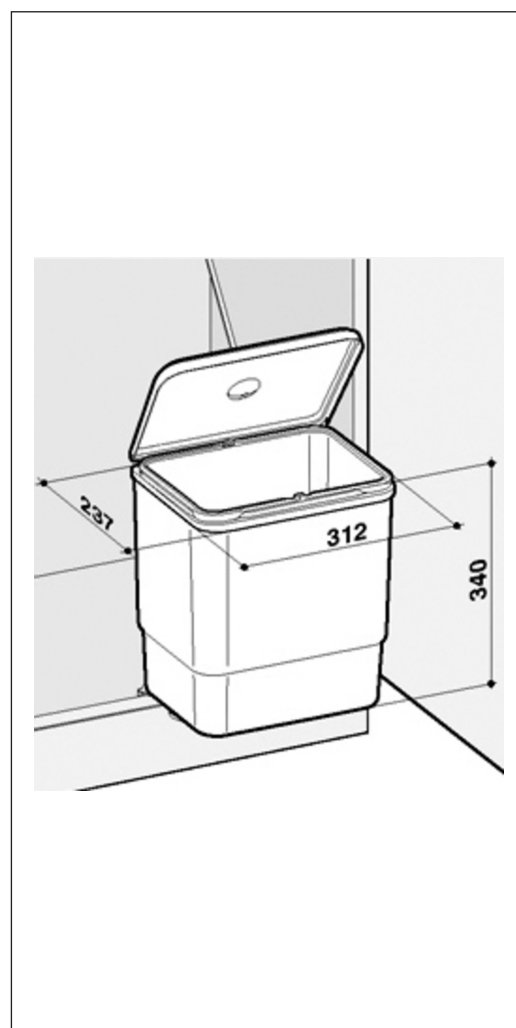

Affaldsbeholder SESAMO

Vare nr. SESAMO2
GTIN 8001582111544
VVS nr. 684150000
DB nr. 5956506

Beskrivelse

SESAMO affaldssystem, designet i to forskellige varianter.

Beregnet til montering på indersiden af køkkenlågen.

SESAMO1 har en store affaldsbeholder
SESAMO2 har to små affaldsbeholdere.

Skabsstørrelse	45
Udvendige mål i mm	237 x 312 x 340
Volumen i L	16 / 8+8
Materiale	Polypropylene
Bruttovægt i kg	1.65
Nettovægt i kg	1.60

Installation SESAMO

SESAMO affaldssystem, designet i to forskellige varianter,
Beregnet til montering på indersiden af køkkenlågen.

Mål: H 340 x B 312 x L 237 mm.

SESAMO1 har en store affaldsbeholdere
SESAMO2 har to små affaldsbeholdere

Stor beholder på 16l | Posestørrelse 20 l.
Lille beholder på 8l | Posestørrelse 15 l.
Beholder kan tilkøbes separat.

Beholderne har afrundede hjørner, som gør dem nemmere at rengøre.
Beholderne kan udskiftes eller tilkøbes separat.